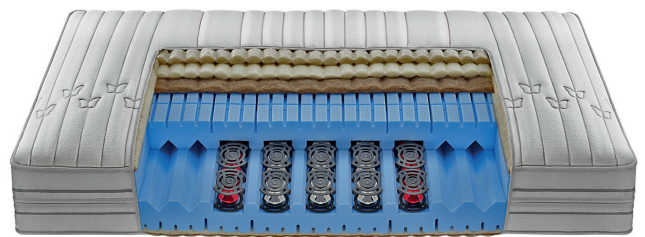

motorisch 2'529.-

2'619.-

4'099.-

4'579.-

3'189.-

1'990.-

GUTER SCHLAFKOMFORT

959.-

779.-

BRAUCHEN SIE EINEN NEUEN BETTINHALT ? WIR BERATEN SIE GERNE!

BODY LUXE, die Entspannungsmatratze
soft/medium/dura 90/200 cm 1'785.-

SWING-FLEX A, verstellbarkeit der Liegefläche
mit Kopfhochlagerung 90/200 cm 543.-

EVOS, die Entlastungsmatratze
soft/medium/dura 90/200 cm 1'789.-

CLIMAXX, maximales Schlafklima
soft/medium/dura 90/200 cm 2'149.-

OEFFNUNGSZEITEN

Montag bis Freitag: 0800 - 1200 / 1330 - 1830
Samstag: 0800 durchgehend bis 1600