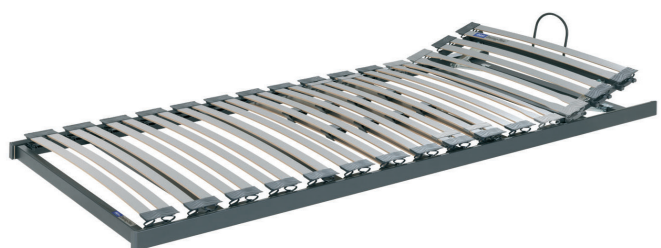

motorisch 2'529.-

2'619.-

4'099.-

4'579.-

3'189.-

1'990.-

GUTER SCHLAFKOMFORT

959.-

779.-

BRAUCHEN SIE EINEN NEUEN BETTINHALT ? WIR BERATEN SIE GERNE!

BODY LUXE, die Entspannungsmatratze
soft/medium/dura 90/200 cm 1'785.-

SWING-FLEX A, verstellbarkeit der Liegefläche
mit Kopfhochlagerung 90/200 cm 543.-