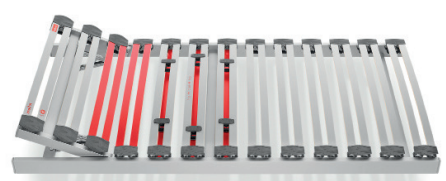

Werthmüller-Rabatt 191.-
Schmetterlings-Rabatt 200.-

90x200 cm ~~2'390.-~~ 1'969.-

90x200 cm ~~1'190.-~~ 1'069.-

90x200 cm ~~1'990.-~~ 1'599.-

90x200 cm ~~590.-~~ 535.-

Würfeln Sie Ihren **RABATT** zusätzlich bis zu **12%**