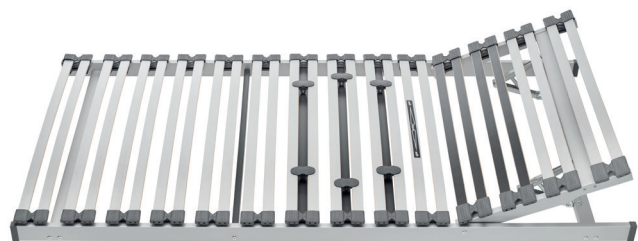

90/180 cm

1'649.-

110 cm

1'379.-

Taschenfederkernmatratze
Eine Matratze - zwei Härtegrade
medium und fest

90/200 cm

~~790.-~~ 399.-

Die Einsteigermatratze - viel Komfort für wenig Geld
Flexible Stützung von Kopf bis Fuss

90/200 cm

799.-

Alle Matratzen und Einlegerahmen auch in anderen Massen erhältlich

90/200

~~348.-~~ 299.-

Matratze First soft/firm

Schaumstoffmatratze

90/200 cm statt ~~289.-~~ nur 199.-

120/200 cm statt ~~390.-~~ nur 259.-

140/200 cm statt ~~450.-~~ nur 299.-

160/200 cm statt ~~515.-~~ nur 339.-

180/200 cm statt ~~590.-~~ nur 399.-

Duvet Bronze

160/210 cm

229.-

135.-