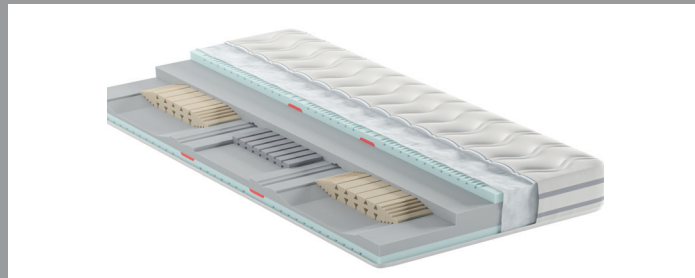

Ermüdungsfreie Federkraft soft/medium/dura

90/200 cm

2'149.-

Multizonen Taschenfederkern soft/medium/dura

90/200 cm

1'789.-

Atmungsaktiver Porotex soft/medium/dura

90/200 cm

1'069.-

Atmungsaktiver Porotex soft/medium/dura

90/200 cm

1'855.-

90/200 cm

889.-

90/200 cm

545.-

Matratze Modell #2 Komfortable Entlastung inkl. integriertem Topper

90/200 cm 479.-

120/200 cm 769.-

140/200 cm 839.-

160/200 cm 959.-

180/200 cm 1'079.-

80/140 cm

375.-