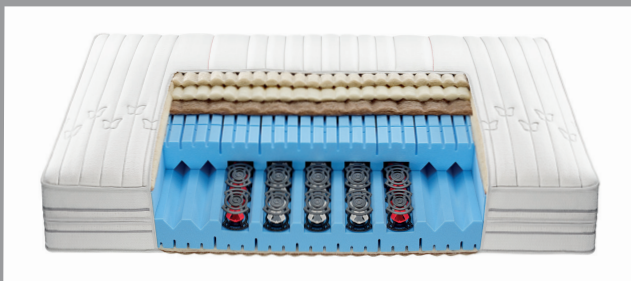

635.-

4'945.-

3'549.-

3'069.-

3'545.-

Frische Ideen in naturgeköhlter Ausstellung

2'899.-

2'649.-

Ermüdungsfreie Federkraft soft/medium/dura

90/200 cm

2'149.-

Multizonen Taschenfederkern soft/medium/dura

90/200 cm

1'789.-

Atmungsaktiver Porotex soft/medium/dura

90/200 cm