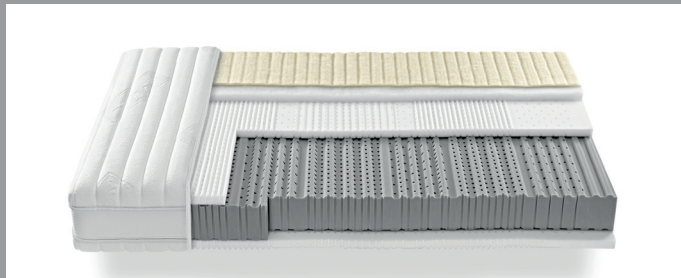

Ermüdungsfreie Federkraft soft/medium/dura

90/200 cm

2'149.-

Multizonen Taschenfederkern soft/medium/dura

90/200 cm

1'789.-

Atmungsaktiver Porotex soft/medium/dura

90/200 cm

1'069.-

Atmungsaktiver Porotex soft/medium/dura

90/200 cm

1'855.-

90/200 cm

889.-

90/200 cm

545.-