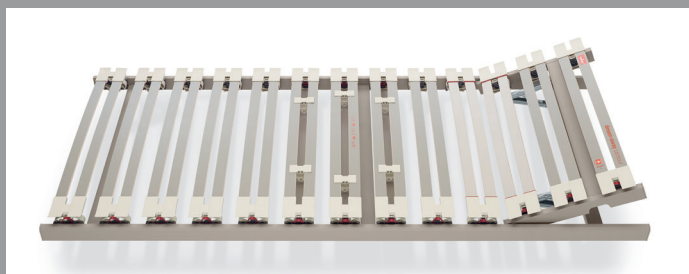

90/200 cm

889.-